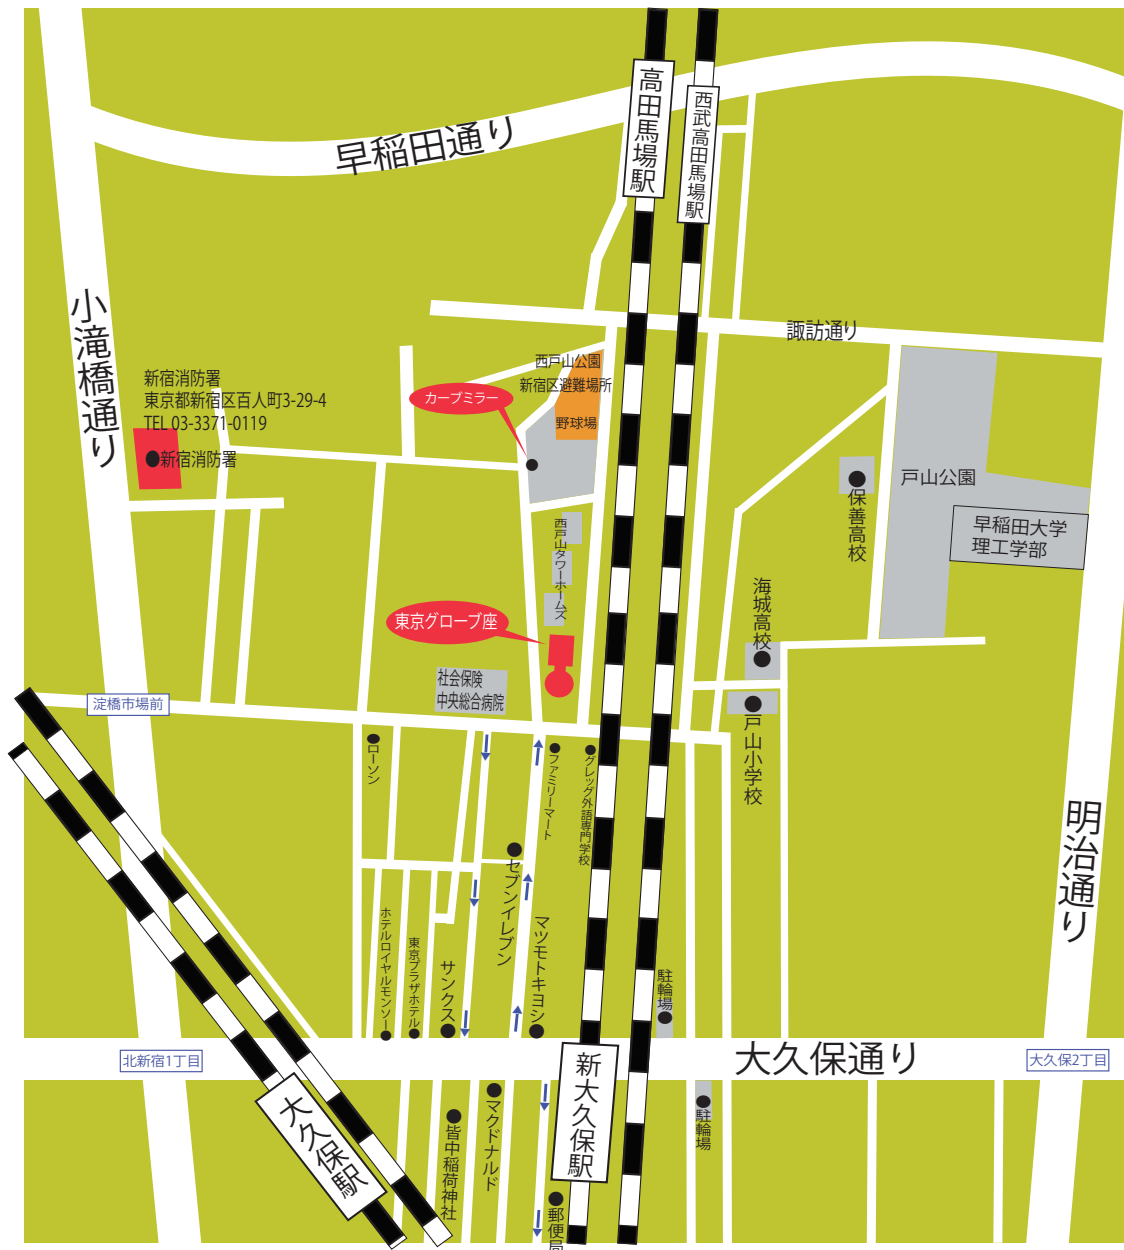

東京グローブ座 〒169-0073 東京都新宿区百人町3-1-2
スタジオ

* 中型・大型車は小滝橋通りから、「淀橋市場前」の交差点を曲がって線路沿いの通りへ出て下さい。

2011.04

新大久保駅