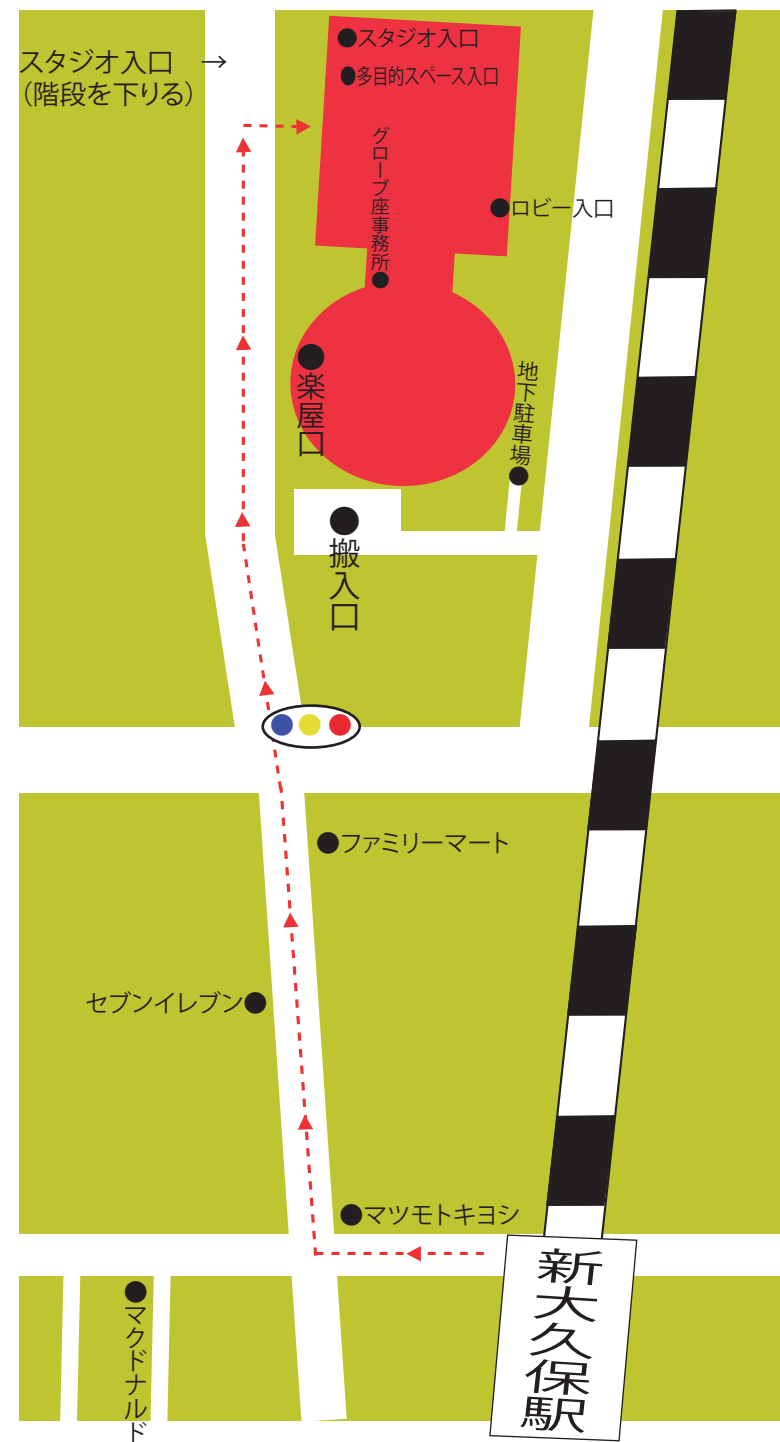

東京グローブ座 〒169-0073 東京都新宿区百人町3-1-2
スタジオ

* 中型・大型車は小滝橋通りから、「淀橋市場前」の交差点を曲がって線路沿いの通りへ出て下さい。

2011.04

新大久保駅